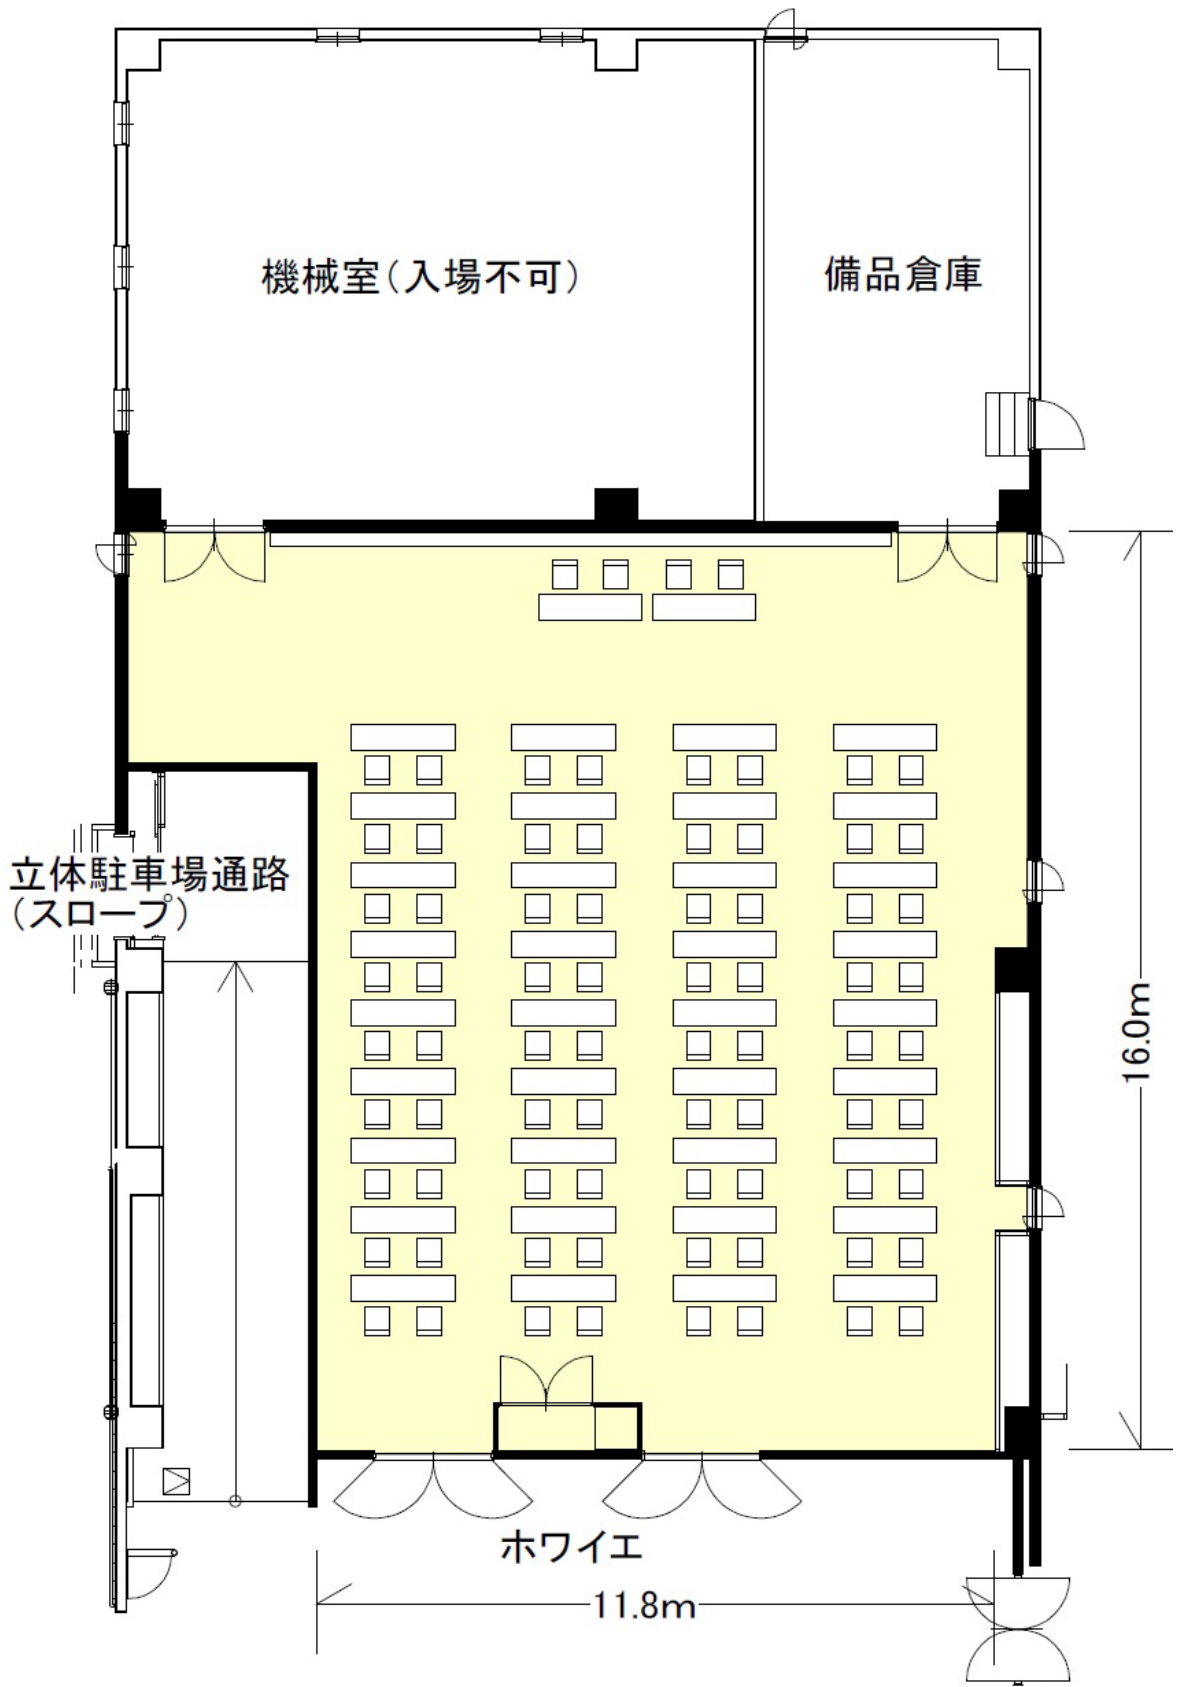

リバティホール平面図

テーブル・椅子セット
二人掛けの場合 72脚
三人掛けの場合 108人